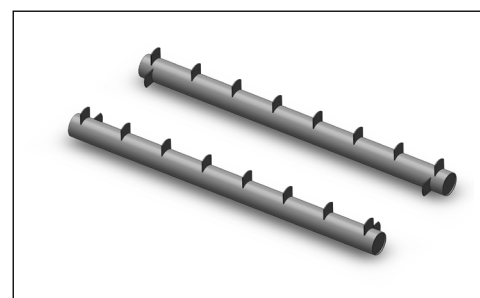

### Selvbyggersett

NOFI Flytebrygge Byggesett er et genialt selvbyggersett for fritidsbruk og passer utmerket som helårsbrygge i skjermede farvann eller som sommerbrygge med landplass på vinteren.

NOFI Flytebrygge Byggesett er enkelt å montere og kan, om nødvendig, demonteres etter endt sesong.

Byggesettet leveres "flatpakket" og består av to langsgående flyterør i solide polyetylenrør som har ubegrenset levetid. Flyterørene har påsveiste fester for dragere. I pakken følger det også med monteringsanvisning.

NOFI Flytebrygge Byggesett leveres i følgende standard dimensjoner:

- Diameter flyterør: 315 og 400 mm.
- Lengder flyterør: 6 og 12 m.

NOFI Flytebrygge Byggesett kan leveres med ekstra oppdrift i form av tverrgående flyterør som monteres i én eller begge ender av bryggen (tilleggsutstyr). For å oppnå optimal oppdrift og stabilitet anbefaler vi at byggesettet har en bredde på 2,4 meter. (Kan spesialbestilles i andre dimensjoner).

NOFI Flytebrygge Byggesett består av to langsgående flyterør.

Byggesettet kan leveres med tverrringtong som skrues fast mot innfesting i langsgående flyterør.