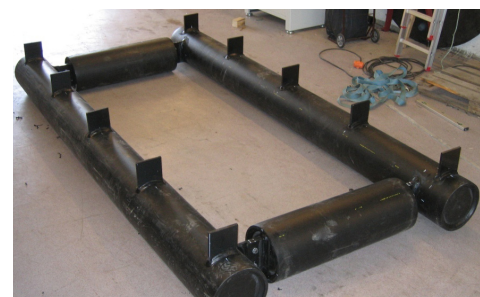

### Selvbyggersett

NOFI Flytebrygge Byggesett er et genialt selvbyggersett for fritidsbruk og passer utmerket som helårsbrygge i skjermede farvann eller som sommerbrygge med landplass på vinteren.

NOFI Flytebrygge Byggesett er enkelt å montere og kan, om nødvendig, demonteres etter endt sesong.

Byggesettet leveres "flatpakket" og består av to langsgående flyterør i solide polyetylenrør som har ubegrenset levetid. Flyterørene har påsveiste fester for dragere. I pakken følger det også med monteringsanvisning.

NOFI Flytebrygge Byggesett leveres i følgende standard dimensjoner:

- Diameter flyterør: 315 og 400 mm.
- Lengder flyterør: 6 og 12 m.

NOFI Flytebrygge Byggesett kan leveres med ekstra oppdrift i form av tverrgående flyterør som monteres i én eller begge ender av bryggen (tilleggsutstyr). For å oppnå optimal oppdrift og stabilitet anbefaler vi at byggesettet har en bredde på 2,4 meter. (Kan spesialbestilles i andre dimensjoner).

NOFI Flytebrygge Byggesett består av to langsgående flyterør.

Byggesettet kan leveres med tverrringtong som skrues fast mot innfesting i langsgående flyterør.